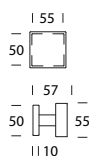

Quadro 353

Design **Reguitti Lab**

TEKNOMETAL

Z8

Satinato cromato
Satin chrome

18

Nero opaco RAL 9005
Matt black RAL 9005

FISSO - FIXED
353PF8Q6