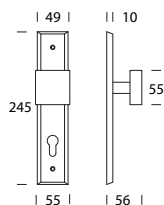

Quadro 353

Design **Reguitti Lab**

TEKNOMETAL

Z8

Satinato cromato
Satin chrome

18

Nero opaco RAL 9005
Matt black RAL 9005

FISSO - FIXED
353PF8Q6

FISSO - FIXED
353PF130