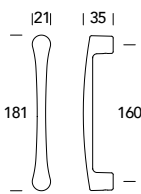

# Lineo 160-200

DESIGN REGUITTI LAB

MANIGLIONE DRITTO SINGOLO  
STRAIGHT SINGLE PULL HANDLE

TEKNOMETAL

**08**  
Bronzato graffiato  
*Brushed bronzed*

**18**  
Nero opaco RAL 9005  
*Matt black RAL 9005*

**Z8**  
Satinato cromato  
*Satin chrome*

160MD

200MD