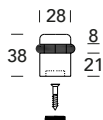

# 202 FE

FERMAPORTE - DOORSTOPS

**15**  
Satinato cormato  
*Satin chrome*