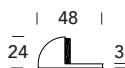

# 606 FE

**02**  
Lucido verniciato  
*Polished varnished*

**05**  
Cromato lucido  
*Polished chrome*

**08**  
Bronzato graffiato  
*Brushed bronzed*

**15**  
Satinato cormato  
*Satin chrome*

**18**  
Nero opaco RAL 9005  
*Matt black RAL 9005*