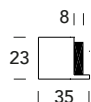

608 FE

18
Nero opaco RAL 9005
Matt black RAL 9005