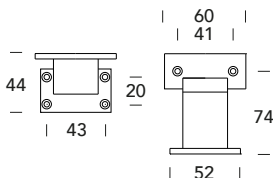

622 SU

SUPPORTI - HANDRAIL SUPPORTS

- **G5**
  Bronzo laccato
  Painted bronze
- **Z3**
  Zama ottonata
  Brassed zamak
- **Z8**
  Satinato cromato
  Satin chrome