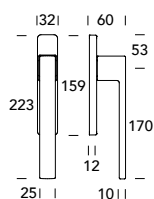

Q-Corto 302

OTTONE - BRASS

302MKQ15

15
Satinato cromato
Satin chrome

18
Nero opaco RAL 9005
Matt black RAL 9005

K0
Bianco opaco RAL 9016
Matt white RAL 9016

302HSQ1300

302HSQ1369

Q13PI002

302HDQ1369

MANIGLIONI ALZANTI - LIFT AND SLIDE PULL HANDLES