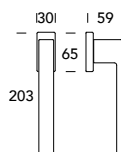

Q-Corto 302

OTTONE - BRASS

302MKQ15

15
Satinato cromato
Satin chrome

18
Nero opaco RAL 9005
Matt black RAL 9005

K0
Bianco opaco RAL 9016
Matt white RAL 9016

302HSQ1300

302HSQ1369

Q13PI002

302HDQ1369

MANIGLIONI ALZANTI - LIFT AND SLIDE PULL HANDLES