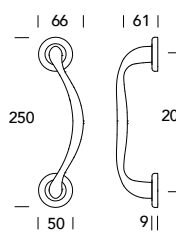

# Sun 320-330 / 006

MANIGLIONE SPOSTATO SINGOLO  
OFFSET SINGLE PULL HANDLE

DESIGN REGUITTI LAB

OTTONE - BRASS

**08**  
Bronzato graffiato  
*Brushed bronze*

**15**  
Satinato cromato  
*Satin chrome*

**320MS006**

**330MS006**