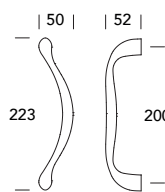

Sun 320-330

DESIGN REGUITTI LAB

MANIGLIONE SPOSTATO SINGOLO
OFFSET SINGLE PULL HANDLE

OTTONE - BRASS

08
Bronzato graffiato
Brushed bronzed

15
Satinato cromato
Satin chrome

320MS

330MS