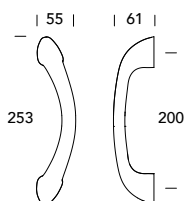

**18**  
Nero opaco RAL 9005  
*Matt black RAL 9005*

**46**  
PVD Lucido oro  
*PVD Gold*

**98**  
PVD Inox satinato  
*PVD Satin inox*

325MS

MANIGLIONI - PULL HANDLES