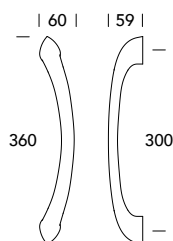

Eden 327

DESIGN REGUITTI LAB

MANIGLIONE SPOSTATO SINGOLO
OFFSET SINGLE PULL HANDLE

OTTONE - BRASS

08
Bronzato graffiato
Brushed bronzed

15
Satinato cromato
Satin chrome

18
Nero opaco RAL 9005
Matt black RAL 9005

46
PVD Lucido oro
PVD Gold

98
PVD Inox satinato
PVD Satin inox

327MS

MANIGLIONI - PULL HANDLES