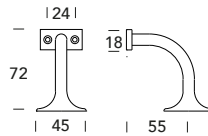

629 SU

SUPPORTI - HANDRAIL SUPPORTS

-  **15**
Satinato cromato
Satin chrome
-  **06**
Bronzato
Bronzed
-  **02**
Lucido verniciato
Polished varnished

630 SU

-  **01**
Lucido
Polished
-  **02**
Lucido verniciato
Polished varnished
-  **06**
Bronzato
Bronzed
-  **15**
Satinato cromato
Satin chrome