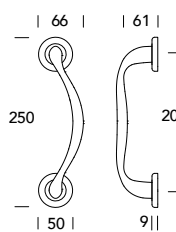

Sun 320-330 / 006

MANIGLIONE SPOSTATO SINGOLO
OFFSET SINGLE PULL HANDLE

DESIGN REGUITTI LAB

OTTONE - BRASS

08
Bronzato graffiato
Brushed bronze

15
Satinato cromato
Satin chrome

320MS006

330MS006