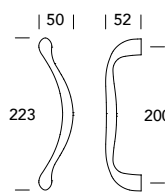

# Sun 320-330

MANIGLIONE SPOSTATO SINGOLO  
OFFSET SINGLE PULL HANDLE

DESIGN REGUITTI LAB

OTTONE - BRASS

**08**  
Bronzato graffiato  
Brushed bronzed

**15**  
Satinato cromato  
Satin chrome

320MS

330MS