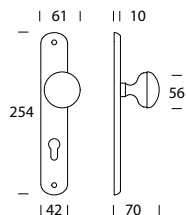

Ario 345

DESIGN REGUITTI LAB

OTTONE - BRASS

02
Lucido verniciato
Polished varnished

08
Bronzato graffiato
Brushed bronzed

15
Satinato cromato
Satin chrome

FISSO - FIXED
345PF002

GIREVOLE - SETS
345PR406

FISSO - FIXED
345PF906

GIREVOLE - SETS
345PR906

FISSO - FIXED
345PF188