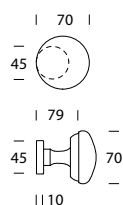

# Atlantide 346

DESIGN REGUITTI LAB

OTTONE - BRASS

**02**  
Lucido verniciato  
*Polished varnished*

**08**  
Bronzato graffiato  
*Brushed bronzed*

**15**  
Satinato cromato  
*Satin chrome*

**46**  
PVD Lucido oro  
*PVD Gold*

**FISSO - FIXED**  
**346PF002**

**FISSO - FIXED**  
**346PF906**

**GIREVOLE - SETS**  
**346PR406**

**GIREVOLE - SETS**  
**346PR906**