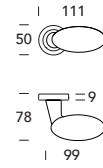

Elisse 352 / 006

Design **Reguitti Lab**

OTTONE
BRASS

Scheda tecnica
Datasheet

COLLEZIONE - COLLECTION

352MR006

02
Lucido verniciato
Polished varnished

15
Satinato cromato
Satin chrome