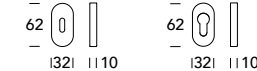

Elisse 352 / 817

DESIGN REGUITTI LAB

OTTONE - BRASS

Scheda tecnica
Datasheet

COLLEZIONE - COLLECTION

352TK015

BOCCHETTE - ESCUTCHEONS

503NO817