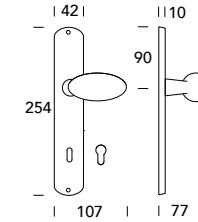

Elisse 352 / 817

DESIGN REGUITTI LAB

OTTONE - BRASS

Scheda tecnica
Datasheet

COLLEZIONE - COLLECTION

352MR817

352MR916

352MP188