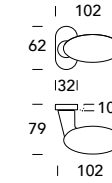

Elisse 352 / 817

DESIGN REGUITTI LAB

OTTONE - BRASS

Scheda tecnica
Datasheet

COLLEZIONE - COLLECTION

352MR817

352MR916

352MP188