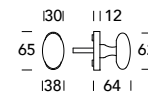

02
Lucido verniciato
Polished varnished