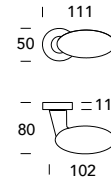

Elisse 352 / 817

DESIGN REGUITTI LAB

OTTONE - BRASS

Scheda tecnica
Datasheet

COLLEZIONE - COLLECTION

352MR817

352MR916

352MP188