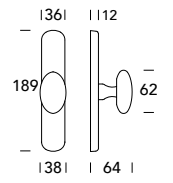

Elisse 352 / 817

DESIGN REGUITTI LAB

OTTONE - BRASS

Scheda tecnica
Datasheet

COLLEZIONE - COLLECTION

352TK015

BOCCHETTE - ESCUTCHEONS