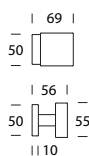

Quardo S 354

Design **Reguitti Lab**

TEKNOMETAL

Z8
Satinato cromato
Satin chrome

18
Nero opaco RAL 9005
Matt black RAL 9005

POMOLI - KNOBS

FISSO - FIXED
354PF8Q6

FISSO - FIXED
354PF0Q9