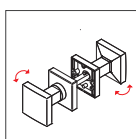

GIREVOLE - SETS
354PR8Q6