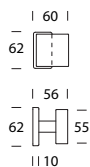

Quardo S 354

Design **Reguitti Lab**

TEKNOMETAL

Z8
Satinato cromato
Satin chrome

18
Nero opaco RAL 9005
Matt black RAL 9005

POMOLI - KNOBS

FISSO - FIXED
354PF8Q6

FISSO - FIXED
354PF0Q9

FISSO - FIXED
354PF130

GIREVOLE - SETS
354PR8Q6

GIREVOLE - SETS
354PR0Q9