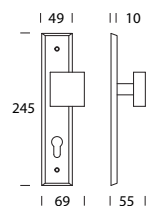

Quardo S 354

Design **Reguitti Lab**

TEKNOMETAL

Z8
Satinato cromato
Satin chrome

18
Nero opaco RAL 9005
Matt black RAL 9005

POMOLI - KNOBS

FISSO - FIXED
354PF8Q6

FISSO - FIXED
354PF0Q9

FISSO - FIXED
354PF130

GIREVOLE - SETS
354PR8Q6

GIREVOLE - SETS
354PR0Q9