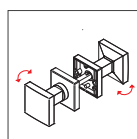

GIREVOLE - SETS
354PR8Q6

GIREVOLE - SETS
354PR0Q9