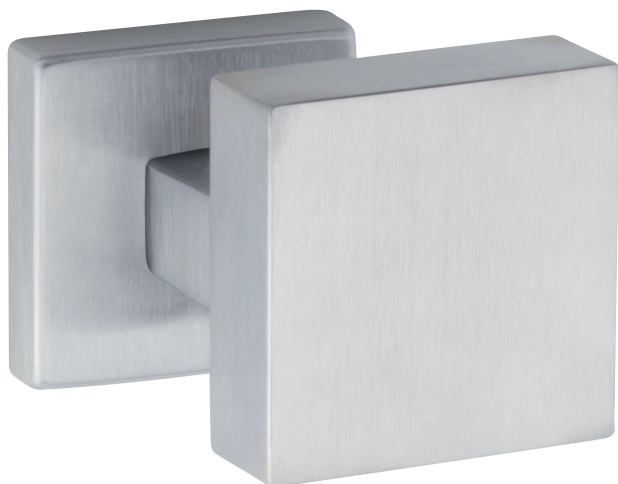

Quardo S 354

Design **Reguitti Lab**

TEKNOMETAL

Z8
Satinato cromato
Satin chrome

18
Nero opaco RAL 9005
Matt black RAL 9005

POMOLI - KNOBS

FISSO - FIXED
354PF8Q6

FISSO - FIXED
354PF0Q9

FISSO - FIXED
354PF130

GIREVOLE - SETS
354PR8Q6

GIREVOLE - SETS
354PR0Q9