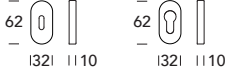

02
Lucido verniciato
Polished varnished

08
Bronzato graffiato
Brushed bronzed

15
Satinato cromato
Satin chrome

BOCCHETTE - ESCUTCHEONS

006KN - 006KY

009KN - 009KY

503NO006

MANIGLIE - HANDLES