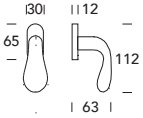

Gentile 382

Design **Reguitti Lab**

OTTONE
BRASS

Scheda tecnica
Datasheet

COLLEZIONE - COLLECTION

382MR006

382MR916

382DK015