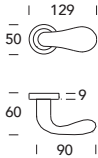

Gentile 382

Design **Reguitti Lab**

OTTONE
BRASS

Scheda tecnica
Datasheet

COLLEZIONE - COLLECTION

382MR006

382MR916

382DK015