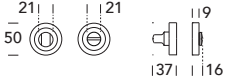

02
Lucido verniciato
Polished varnished

08
Bronzato graffiato
Brushed bronzed

15
Satinato cromato
Satin chrome

BOCCHETTE - ESCUTCHEONS

006KN - 006KY

009KN - 009KY

503NO006

MANIGLIE - HANDLES