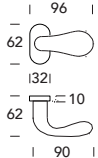

Gentile 382

Design **Reguitti Lab**

OTTONE
BRASS

Scheda tecnica
Datasheet

COLLEZIONE - COLLECTION

382MR006

382MR916

382DK015