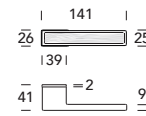

Q-Insert 425

Design **Reguitti Lab**

TEKNOMETAL

Scheda tecnica
Datasheet

COLLEZIONE - COLLECTION

425MR124

9A
Legno Ebano / Satinato cromato
Ebony / Satin chrome

9C
Legno Ebano / Cromato
Ebony / Chrome