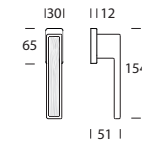

9A
Legno Ebano / Satinato cromato
Ebony / Satin chrome