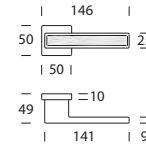

Q-Insert 425

Design **Reguitti Lab**

TEKNOMETAL

Scheda tecnica
Datasheet

COLLEZIONE - COLLECTION

425MRQ86

BOCCHETTE - ESCUTCHEONS