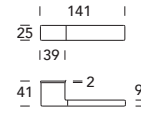

B-Arte 426

Design **Reguitti Lab**

OTTONE
BRASS

Scheda tecnica
Datasheet

COLLEZIONE - COLLECTION

426MR124

F2
Satinato cromato / Cromato
Satin chrome / Chrome

BOCCHETTE - ESCUTCHEONS