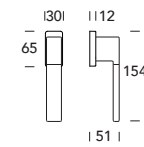

B-Arte 426

Design **Reguitti Lab**

OTTONE
BRASS

Scheda tecnica
Datasheet

COLLEZIONE - COLLECTION

426MRQ86

426DKQ15

F2
Satinato cromato / Cromato
Satin chrome / Chrome