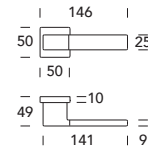

B-Arte 426

Design **Reguitti Lab**

OTTONE
BRASS

Scheda tecnica
Datasheet

COLLEZIONE - COLLECTION

426MRQ86

426DKQ15

F2
Satinato cromato / Cromato
Satin chrome / Chrome