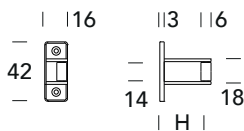

426 NT

PASSANTI - CENTER BOLT SADDLES

	H
1A426NT020XX	20
1A426NT025XX	25
1A426NT030XX	30

101 NZ

TAVELLINI - HOLLOW TILES

639 IN

	L	H
1A639IN005XX	10	0
1A639IN010XX	14,5	4,5
1A639IN015XX	17,5	7,5
1A639IN020XX	22,5	12,5
1A639IN022XX	24	14
1A639IN025XX	27,5	17,5
1A639IN030XX	32	22