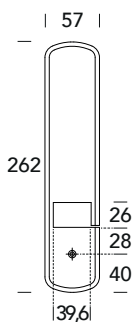

# 431 CA

COPRIAVVOLGIBILI / RULLINO - ROLLER BLIND COVERS / BELT SHIFTERS

-  **15**  
Satinato cromato  
*Satin chrome*
-  **10**  
Bronzato satinato  
*Satin bronzed*
-  **02**  
Lucido verniciato  
*Polished varnished*