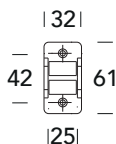

649 RU

- **15**
  Satinato cromato
  Satin chrome
- **02**
  Lucido verniciato
  Polished varnished