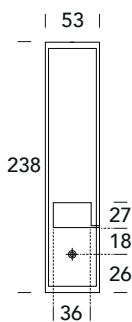

831 CA

- **15**
  Satinato cromato
  Satin chrome