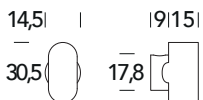

499 NN

OTTONE - BRASS

Z8
Satinato cromato
Satin chrome

502 NN

15
Satinato cromato
Satin chrome

08
Bronzato graffiato
Brushed bronzed

02
Lucido verniciato
Polished varnished

503 NN