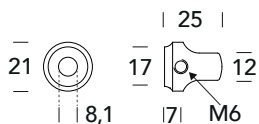

499 NN

OTTONE - BRASS

Z8
Satinato cromato
Satin chrome

502 NN

15
Satinato cromato
Satin chrome

08
Bronzato graffiato
Brushed bronzed

02
Lucido verniciato
Polished varnished

503 NN