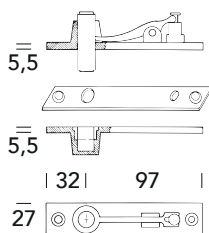

# 510 CE

CERNIERE - DOOR HINGES