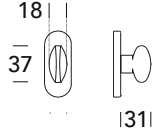

512 SP 007

OTTONE - BRASS

- 15**
Satinato cromato
Satin chrome
- 02**
Lucido verniciato
Polished varnished

124 SP Q86

- 18**
Nero opaco RAL 9005
Matt black RAL 9005
- 15**
Satinato cromato
Satin chrome
- 05**
Cromato lucido
Polished chrome

512 SP 816

- 18**
Nero opaco RAL 9005
Matt black RAL 9005
- 15**
Satinato cromato
Satin chrome
- 05**
Cromato lucido
Polished chrome