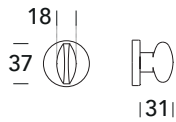

512 SP 007

OTTONE - BRASS

- 15**
Satinato cromato
Satin chrome
- 02**
Lucido verniciato
Polished varnished

124 SP Q86

- 18**
Nero opaco RAL 9005
Matt black RAL 9005
- 15**
Satinato cromato
Satin chrome
- 05**
Cromato lucido
Polished chrome

512 SP 816

- 18**
Nero opaco RAL 9005
Matt black RAL 9005
- 15**
Satinato cromato
Satin chrome
- 05**
Cromato lucido
Polished chrome