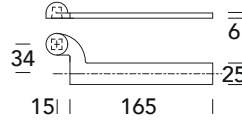

513 CE

CERNIERE - DOOR HINGES

- 05** Cromato lucido
Polished chrome
- 01** Lucido
Polished

514 CE

- 05** Cromato lucido
Polished chrome
- 01** Lucido
Polished

515 VM

- 05** Cromato lucido
Polished chrome
- 01** Lucido
Polished