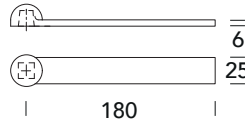

513 CE

CERNIERE - DOOR HINGES

- 05** Cromato lucido
Polished chrome
- 01** Lucido
Polished

514 CE

- 05** Cromato lucido
Polished chrome
- 01** Lucido
Polished

515 VM

- 05** Cromato lucido
Polished chrome
- 01** Lucido
Polished