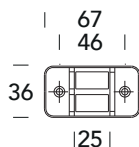

# 650 RU

COPRIAVVOLGIBILI / RULLINO - ROLLER BLIND COVERS / BELT SHIFTERS

**15**  
Satinato cormato  
*Satin chrome*

**02**  
Lucido verniciato  
*Polished varnished*