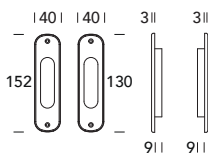

520 CP01

OTTONE - BRASS

520CP01

NON ABBINABILE A SERRATURE REGUITTI
NOT SUITABLE FOR REGUITTI LOCKS

-  **02**
Lucido verniciato
Polished varnished
-  **08**
Bronzato graffiato
Brushed bronzed
-  **15**
Satinato cromato
Satin chrome
-  **1M**
Ottone rustico
Rustic brass
-  **47**
Argento vecchio
Old silver
-  **BQ**
Antico
Antique

520 CP02

OTTONE - BRASS

520CP02

-  **02**
Lucido verniciato
Polished varnished
-  **08**
Bronzato graffiato
Brushed bronzed
-  **15**
Satinato cromato
Satin chrome
-  **1M**
Ottone rustico
Rustic brass
-  **47**
Argento vecchio
Old silver
-  **BQ**
Antico
Antique