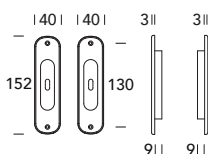

520 CP01

OTTONE - BRASS

520CP01

NON ABBINABILE A SERRATURE REGUITTI
NOT SUITABLE FOR REGUITTI LOCKS

-  **02**
Lucido verniciato
Polished varnished
-  **08**
Bronzato graffiato
Brushed bronzed
-  **15**
Satinato cromato
Satin chrome
-  **1M**
Ottone rustico
Rustic brass
-  **47**
Argento vecchio
Old silver
-  **BQ**
Antico
Antique

520 CP02

OTTONE - BRASS

520CP02

-  **02**
Lucido verniciato
Polished varnished
-  **08**
Bronzato graffiato
Brushed bronzed
-  **15**
Satinato cromato
Satin chrome
-  **1M**
Ottone rustico
Rustic brass
-  **47**
Argento vecchio
Old silver
-  **BQ**
Antico
Antique