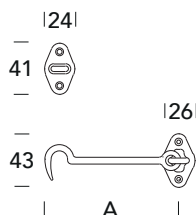

601 FE

FERMAPERSIANE - STOP SHUTTERS

603 FE OOP

603 FE

	A
1A603FE060XX	60
1A603FE080XX	80
1A603FE100XX	100
1A603FE120XX	120
1A603FE140XX	140
1A603FE200XX	200
1A603FE250XX	250