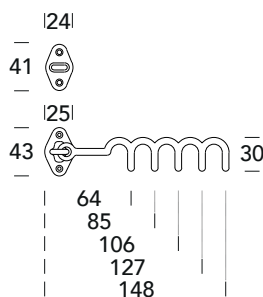

601 FE

FERMAPERSIANE - STOP SHUTTERS

603 FE OOP

603 FE

	A
1A603FE060XX	60
1A603FE080XX	80
1A603FE100XX	100
1A603FE120XX	120
1A603FE140XX	140
1A603FE200XX	200
1A603FE250XX	250