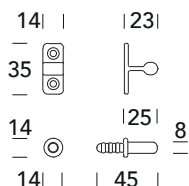

# 604 IN

PINZE / CRICCHETTI - DOOR STOP PLIERS / WINDOW PAWLS

604 IN 00B

604 IN 00A

- G1**  
Bronzato  
*Bronzed*
- 18**  
Nero opaco RAL 9005  
*Matt black RAL 9005*
- 15**  
Satinato cormato  
*Satin chrome*
- 05**  
Cromato lucido  
*Polished chrome*
- 01**  
Lucido  
*Polished*

# 604 NZ

- G1**  
Bronzato  
*Bronzed*
- 18**  
Nero opaco RAL 9005  
*Matt black RAL 9005*
- 15**  
Satinato cormato  
*Satin chrome*
- 05**  
Cromato lucido  
*Polished chrome*
- 01**  
Lucido  
*Polished*

# 605 IN

605 IN 00B

605 IN 10A

	H
1A605IN10AXX	10
1A605IN15AXX	15
1A605IN20AXX	20
1A605IN25AXX	25
1A605IN30AXX	30

- G1**  
Bronzato  
*Bronzed*
- 15**  
Satinato cormato  
*Satin chrome*
- 05**  
Cromato lucido  
*Polished chrome*
- 01**  
Lucido  
*Polished*