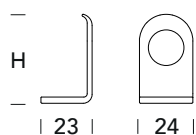

# 604 NZ

- G1**  
Bronzato  
*Bronzed*
- 18**  
Nero opaco RAL 9005  
*Matt black RAL 9005*
- 15**  
Satinato cormato  
*Satin chrome*
- 05**  
Cromato lucido  
*Polished chrome*
- 01**  
Lucido  
*Polished*

# 605 IN

605 IN 00B

605 IN 10A

	H
1A605IN10AXX	10
1A605IN15AXX	15
1A605IN20AXX	20
1A605IN25AXX	25
1A605IN30AXX	30

- G1**  
Bronzato  
*Bronzed*
- 15**  
Satinato cormato  
*Satin chrome*
- 05**  
Cromato lucido  
*Polished chrome*
- 01**  
Lucido  
*Polished*