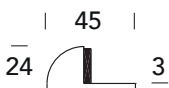

# 202 FE

FERMAPORTE - DOORSTOPS

**15**  
Satinato cormato  
*Satin chrome*

# 606 FE

**18**  
Nero opaco RAL 9005  
*Matt black RAL 9005*

**15**  
Satinato cormato  
*Satin chrome*

**08**  
Bronzato graffiato  
*Brushed bronzed*

**05**  
Cromato lucido  
*Polished chrome*

**02**  
Lucido verniciato  
*Polished varnished*