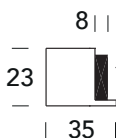

608 FE

Z8
Satinato cromato
Satin chrome

18
Nero opaco RAL 9005
Matt black RAL 9005