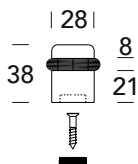

# 202 FE

FERMAPORTE - DOORSTOPS

**15**  
Satinato cormato  
*Satin chrome*