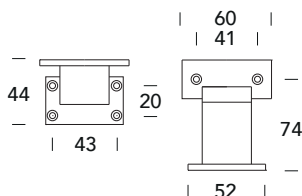

622 SU

SUPPORTI - HANDRAIL SUPPORTS

- **Z8**
  Satinato cormato
  Satin chrome
- **Z3**
  Zama ottonata
  Brassed zamak
- **G5**
  Bronzo laccato
  Painted bronze