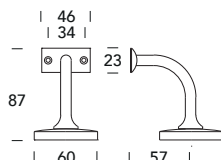

628 SU

- **15**
  Satinato cormato
  Satin chrome
- **06**
  Bronzato
  Bronzed
- **02**
  Lucido verniciato
  Polished varnished