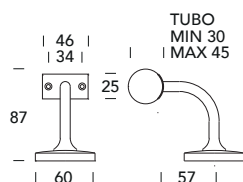

629 SU

SUPPORTI - HANDRAIL SUPPORTS

- 15** Satinato cromato
Satin chrome
- 06** Bronzato
Bronzed
- 02** Lucido verniciato
Polished varnished

630 SU

- 15** Satinato cromato
Satin chrome
- 06** Bronzato
Bronzed
- 02** Lucido verniciato
Polished varnished
- 01** Lucido
Polished

327 TP

TARGHETTE - NAME PLATES

- 10** Bronzato satinato
Satin bronzed
- 02** Lucido verniciato
Polished varnished