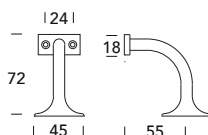

629 SU

SUPPORTI - HANDRAIL SUPPORTS

- 15** Satinato cromato
Satin chrome
- 06** Bronzato
Bronzed
- 02** Lucido verniciato
Polished varnished

630 SU

- 15** Satinato cromato
Satin chrome
- 06** Bronzato
Bronzed
- 02** Lucido verniciato
Polished varnished
- 01** Lucido
Polished