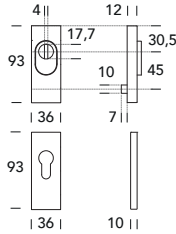

# CD 006

OTTONE - BRASS

SPESSORE PORTA  
DOOR THICKNESS

74-100

Regolabile per sporgenza cilindro da 8 a 15 mm  
Adjustable for cylinder projection 8-15 mm

**1M**  
Ottone rustico  
Rustic brass

**98**  
PVD Inox satinato  
PVD Satin inox

# CD Q06

SPESSORE PORTA  
DOOR THICKNESS

74-100

Regolabile per sporgenza cilindro da 8 a 15 mm  
Adjustable for cylinder projection 8-15 mm

**98**  
PVD Inox satinato  
PVD Satin inox

**18**  
Nero opaco RAL 9005  
Matt black RAL 9005