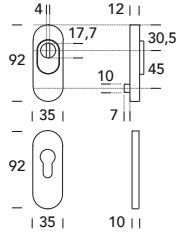

# CD 006

OTTONE - BRASS

SPESSORE PORTA  
DOOR THICKNESS

74-100

Regolabile per sporgenza cilindro da 8 a 15 mm  
Adjustable for cylinder projection 8-15 mm

**1M**  
Ottone rustico  
Rustic brass

**98**  
PVD Inox satinato  
PVD Satin inox

# CD Q06

SPESSORE PORTA  
DOOR THICKNESS

74-100

Regolabile per sporgenza cilindro da 8 a 15 mm  
Adjustable for cylinder projection 8-15 mm

**98**  
PVD Inox satinato  
PVD Satin inox

**18**  
Nero opaco RAL 9005  
Matt black RAL 9005