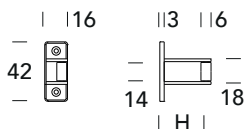

426 NT

PASSANTI - CENTER BOLT SADDLES

	H
1A426NT020XX	20
1A426NT025XX	25
1A426NT030XX	30

101 NZ

TAVELLINI - HOLLOW TILES

639 IN

	L	H
1A639IN005XX	10	0
1A639IN010XX	14,5	4,5
1A639IN015XX	17,5	7,5
1A639IN020XX	22,5	12,5
1A639IN022XX	24	14
1A639IN025XX	27,5	17,5
1A639IN030XX	32	22