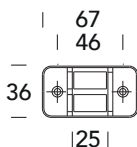

# 650 RU

COPRIAVVOLGIBILI / RULLINO - ROLLER BLIND COVERS / BELT SHIFTERS

**15**  
Satinato cormato  
*Satin chrome*

**02**  
Lucido verniciato  
*Polished varnished*