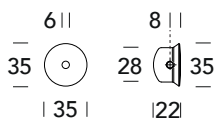

706 BY

OTTONE - BRASS

15
Satinato cromato
Satin chrome

08
Bronzato graffiato
Brushed bronzed

709 BY

15
Satinato cromato
Satin chrome

119 PN

Esempio di applicazione pomolino per limitatore di apertura su porte blindate