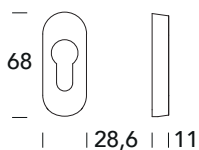

706 BY

OTTONE - BRASS

15
Satinato cromato
Satin chrome

08
Bronzato graffiato
Brushed bronzed

709 BY

15
Satinato cromato
Satin chrome

119 PN

Esempio di applicazione pomolino per limitatore di apertura su porte blindate