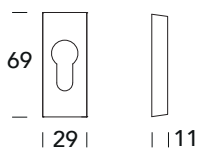

706 BY

OTTONE - BRASS

15
Satinato cromato
Satin chrome

08
Bronzato graffiato
Brushed bronzed

709 BY

15
Satinato cromato
Satin chrome

119 PN

Esempio di applicazione pomolino per limitatore di apertura su porte blindate