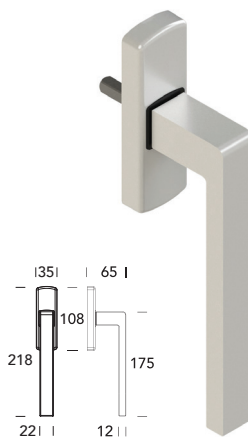

# Kora 720

ALLUMINIO RICICLATO - RECYCLED ALUMINIUM

## 720MK

## NY

Bianco puro 9010  
Pure white 9010