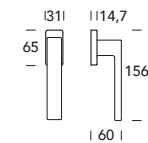

Kora 720

Design **Reguitti Lab**

ALLUMINIMIO RICICLATO
RECYCLED ALUMINIUM

Scheda tecnica
Datasheet

COLLEZIONE - COLLECTION

720MRQ86

720MR0RP

720DKSU7

720MRSU7

720DK

720MR0RF

720DKQ25

K9
Nero SL RAL 9005
Black SG RAL 9005

MG
Metal grey
Metal grey

NY
Bianco puro 9010
Pure white 9010

BOCCHETTE - ESCUTCHEONS