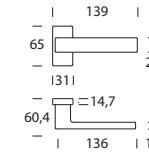

Kora 720

Design **Reguitti Lab**

ALLUMINIMIO RICICLATO
RECYCLED ALUMINIUM

Scheda tecnica
Datasheet

COLLEZIONE - COLLECTION

720MR0RP

BOCCHETTE - ESCUTCHEONS