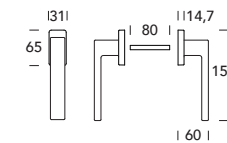

Kora 720

Design **Reguitti Lab**

ALLUMINIMIO RICICLATO
RECYCLED ALUMINIUM

Scheda tecnica
Datasheet

COLLEZIONE - COLLECTION

720MRQ86

720MR0RP

720DKSU7

720MRSU7

720DK

720MR0RF

720DKQ25

K9
Nero SL RAL 9005
Black SG RAL 9005

MG
Metal grey
Metal grey

NY
Bianco puro 9010
Pure white 9010

BOCCHETTE - ESCUTCHEONS