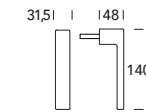

720MRSU7

720DK

720MR0RF

720DKQ25

K9
Nero SL RAL 9005
Black SG RAL 9005

MG
Metal grey
Metal grey

NY
Bianco puro 9010
Pure white 9010

BOCCHETTE - ESCUTCHEONS