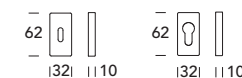

Kora 720

Design **Reguitti Lab**

ALLUMINIMIO RICICLATO
RECYCLED ALUMINIUM

Scheda tecnica
Datasheet

COLLEZIONE - COLLECTION

BOCCHETTE - ESCUTCHEONS

503NOQ86