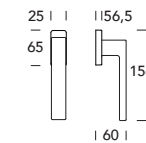

720MRSU7

720DK

720MR0RF

720DKQ25

K9
Nero SL RAL 9005
Black SG RAL 9005

MG
Metal grey
Metal grey

NY
Bianco puro 9010
Pure white 9010

BOCCHETTE - ESCUTCHEONS