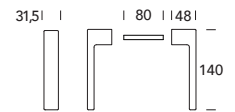

720MRSU7

720DK

720MR0RF

720DKQ25

K9
Nero SL RAL 9005
Black SG RAL 9005

MG
Metal grey
Metal grey

NY
Bianco puro 9010
Pure white 9010

BOCCHETTE - ESCUTCHEONS