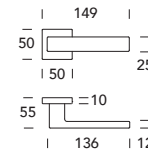

Kora 720

Design **Reguitti Lab**

ALLUMINIMIO RICICLATO
RECYCLED ALUMINIUM

Scheda tecnica
Datasheet

COLLEZIONE - COLLECTION

720MRQ86

BOCCHETTE - ESCUTCHEONS