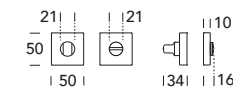

Kora 720

Design **Reguitti Lab**

ALLUMINIMIO RICICLATO
RECYCLED ALUMINIUM

Scheda tecnica
Datasheet

COLLEZIONE - COLLECTION

BOCCHETTE - ESCUTCHEONS

503NO9Q6