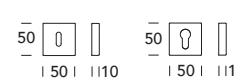

Q09KN - Q09KY