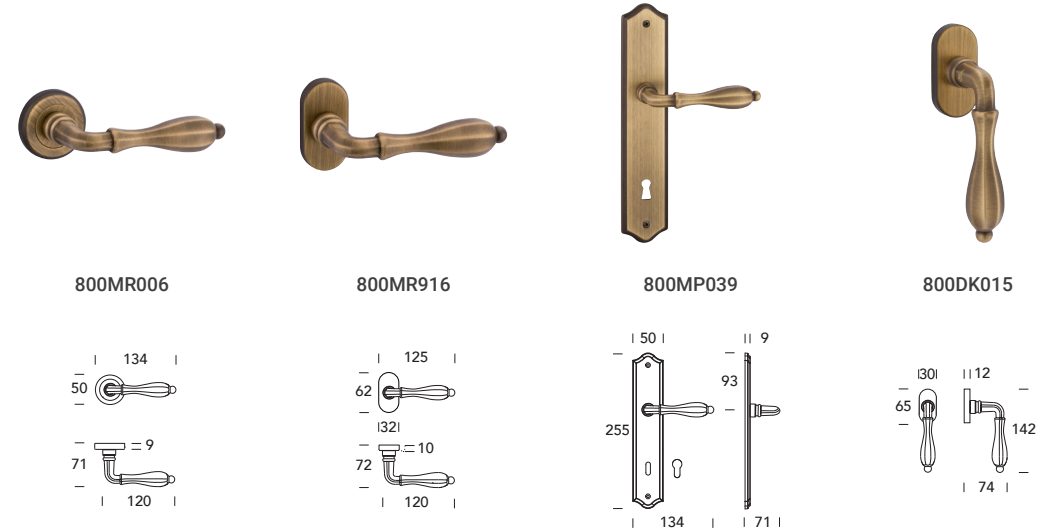

Epoca 800

Design **Reguitti Lab**

OTTONE
BRASS

Scheda tecnica
Datasheet

COLLEZIONE - COLLECTION

BOCCHETTE - ESCUTCHEONS