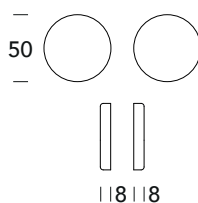

003 KO

BOCCHETTE - ESCUTCHEONS

-  **15**
Satinato cormato
Satin chrome
-  **08**
Bronzato graffiato
Brushed bronzed
-  **05**
Cromato lucido
Polished chrome
-  **02**
Lucido verniciato
Polished varnished

817 KO

-  **31**
Nichelato satinato
Satin nickel
-  **18**
Nero opaco RAL 9005
Matt black RAL 9005
-  **15**
Satinato cormato
Satin chrome
-  **08**
Bronzato graffiato
Brushed bronzed
-  **05**
Cromato lucido
Polished chrome
-  **02**
Lucido verniciato
Polished varnished

Q08 KO

-  **96**
PVD Satinato nero
PVD Satin black
-  **18**
Nero opaco RAL 9005
Matt black RAL 9005
-  **15**
Satinato cormato
Satin chrome
-  **05**
Cromato lucido
Polished chrome