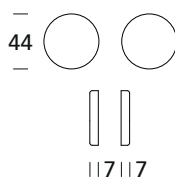

003 KO

BOCCHETTE - ESCUTCHEONS

-  **15**
Satinato cormato
Satin chrome
-  **08**
Bronzato graffiato
Brushed bronzed
-  **05**
Cromato lucido
Polished chrome
-  **02**
Lucido verniciato
Polished varnished

817 KO

-  **31**
Nichelato satinato
Satin nickel
-  **18**
Nero opaco RAL 9005
Matt black RAL 9005
-  **15**
Satinato cormato
Satin chrome
-  **08**
Bronzato graffiato
Brushed bronzed
-  **05**
Cromato lucido
Polished chrome
-  **02**
Lucido verniciato
Polished varnished

Q08 KO

-  **96**
PVD Satinato nero
PVD Satin black
-  **18**
Nero opaco RAL 9005
Matt black RAL 9005
-  **15**
Satinato cormato
Satin chrome
-  **05**
Cromato lucido
Polished chrome