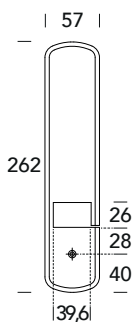

431 CA

COPRIAVVOLGIBILI / RULLINO - ROLLER BLIND COVERS / BELT SHIFTERS

-  **15**
Satinato cromato
Satin chrome
-  **10**
Bronzato satinato
Satin bronzed
-  **02**
Lucido verniciato
Polished varnished

831 CA