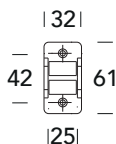

649 RU

- **15**
  Satinato cormato
  Satin chrome
- **02**
  Lucido verniciato
  Polished varnished