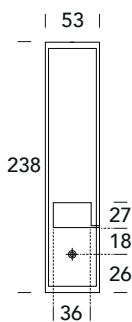

431 CA

COPRIAVVOLGIBILI / RULLINO - ROLLER BLIND COVERS / BELT SHIFTERS

-  **15**
Satinato cromato
Satin chrome
-  **10**
Bronzato satinato
Satin bronzed
-  **02**
Lucido verniciato
Polished varnished

831 CA