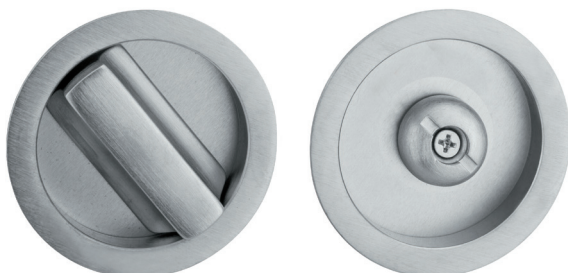

873 CP

873CP

OTTONE - BRASS

SPESSORE PORTA
DOOR THICKNESS

40-45

18
Nero opaco RAL 9005
Matt black RAL 9005

K0
Bianco opaco RAL 9016
Matt white RAL 9016

Z8
Satinato cromato
Satin chrome

SERRATURE COMPATIBILI - SUITABLE LOCKS
1A026SR - 1AS01SR (pag. 286)

873KF

SERRATURE COMPATIBILI - SUITABLE LOCKS
1A026SR (pag. 286)

FRESATURA
DOOR DRILLING

873KS