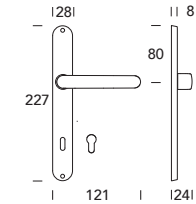

# Extra bassa B76

Design **Reguitti Lab**

OTTONE  
BRASS

Scheda tecnica  
Datasheet

**RIBASSATA**  
LOW-PROFILE HANDLE

## COLLEZIONE - COLLECTION

B76MR416

B76MR007

B76MP026

B76DK015

**02**  
Lucido verniciato  
*Polished varnished*

**08**  
Bronzato graffiato  
*Brushed bronzed*

**15**  
Satinato cromato  
*Satin chrome*

## BOCCHETTE - ESCUTCHEONS

003KN - 003KY

007KN - 007KY

503NO416