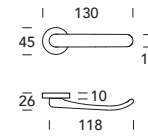

Extra bassa B76

Design **Reguitti Lab**

OTTONE
BRASS

Scheda tecnica
Datasheet

RIBASSATA
LOW-PROFILE HANDLE

COLLEZIONE - COLLECTION

B76MR416

B76MR007

02
Lucido verniciato
Polished varnished

08
Bronzato graffiato
Brushed bronzed

15
Satinato cromato
Satin chrome

BOCCHETTE - ESCUTCHEONS