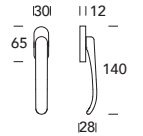

# Extra bassa B76

Design **Reguitti Lab**

OTTONE  
BRASS

Scheda tecnica  
Datasheet

**RIBASSATA**  
LOW-PROFILE HANDLE

## COLLEZIONE - COLLECTION

B76MR416

B76MR007

B76MP026

B76DK015

**02**  
Lucido verniciato  
*Polished varnished*

**08**  
Bronzato graffiato  
*Brushed bronzed*

**15**  
Satinato cromato  
*Satin chrome*

## BOCCHETTE - ESCUTCHEONS

003KN - 003KY

007KN - 007KY

503NO416