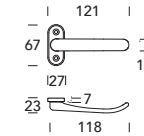

Extra bassa B76

Design **Reguitti Lab**

OTTONE
BRASS

Scheda tecnica
Datasheet

RIBASSATA
LOW-PROFILE HANDLE

COLLEZIONE - COLLECTION

B76MR416

B76MR007

B76MP026

02
Lucido verniciato
Polished varnished

08
Bronzato graffiato
Brushed bronzed

15
Satinato cromato
Satin chrome

BOCCHETTE - ESCUTCHEONS