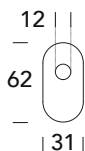

Esempio di applicazione
Mounting example

- **15**
  Satinato cromato
  Satin chrome
- **08**
  Bronzato graffiato
  Brushed bronzed
- **02**
  Lucido verniciato
  Polished varnished