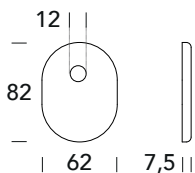

# C62 RO

OTTONE - BRASS

Esempio di applicazione  
Mounting example

-  **15**  
Satinato cromato  
*Satin chrome*
-  **08**  
Bronzato graffiato  
*Brushed bronzed*
-  **02**  
Lucido verniciato  
*Polished varnished*