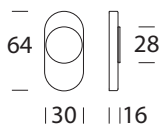

C24 RO

ROSETTE - ROSETTES

-  **15**
Satinato cormato
Satin chrome
-  **08**
Bronzato graffiato
Brushed bronzed
-  **05**
Cromato lucido
Polished chrome
-  **02**
Lucido verniciato
Polished varnished

CD 75A

-  **R6**
Grey retrò
Grey retrò
-  **K0**
Bianco opaco RAL 9016
Matt white RAL 9016
-  **BQ**
Antico
Antique
-  **8K**
Ruggine
Oxid
-  **8F**
Bronzato graffiato opaco
Matt brushed bronzed
-  **1M**
Ottone rustico
Rustic brass
-  **47**
Argento vecchio
Old silver
-  **46**
PVD Lucido oro
PVD Gold
-  **18**
Nero opaco RAL 9005
Matt black RAL 9005
-  **15**
Satinato cormato
Satin chrome
-  **08**
Bronzato graffiato
Brushed bronzed
-  **05**
Cromato lucido
Polished chrome
-  **02**
Lucido verniciato
Polished varnished