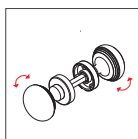

Sfera C59

Design **Reguitti Lab**

OTTONE - BRASS

15
Satinato cromato
Satin chrome

02
Lucido verniciato
Polished varnished

FISSO - FIXED
C59PF002

GIREVOLE - SETS
C59PR406