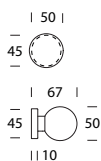

Sfera C59

Design **Reguitti Lab**

OTTONE - BRASS

15
Satinato cromato
Satin chrome

02
Lucido verniciato
Polished varnished

FISSO - FIXED
C59PF002

GIREVOLE - SETS
C59PR406